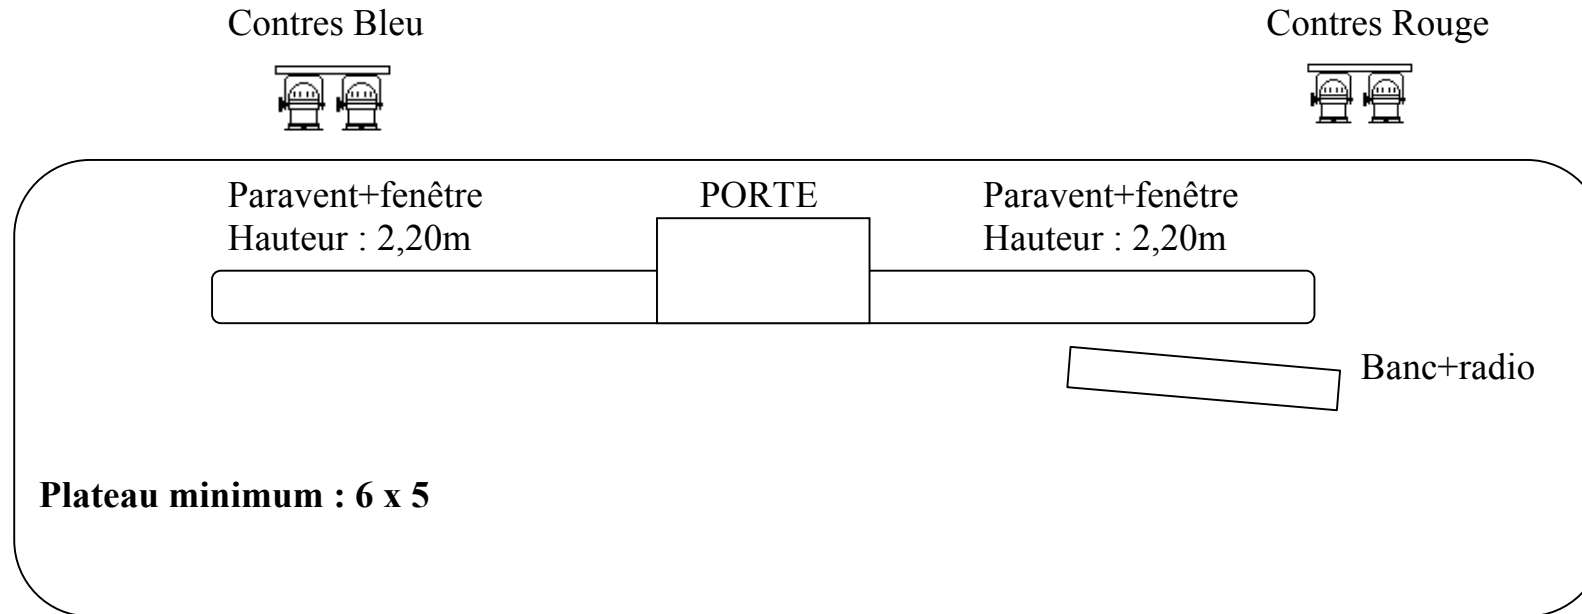

## Fiche technique

Spectacle : A la Dérive

Compagnie Lavifil / [lavifil@yahoo.fr](mailto:lavifil@yahoo.fr)

Régisseur Technique : 07 78 68 42 92, Antoine DECEMBRI

Temps d'installation : 3h en Salle ou Chapiteau

### 1 Vidéo projecteur

#### Projecteurs

FACE

4 PC 1000 W

2 Découpes : Porte centrale+ Banc

CONTRE

4 PAR 64 (Longs) en Contres